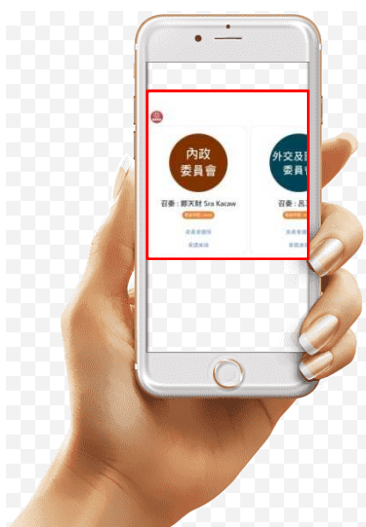

說明：為便於收視國會議事轉播、即時知悉國會議事動態，俾利掌握機關(構)與國會互動之實況，本院業成立「國會頻道LINE官方帳號」，發送每日會議訊息並提供收視選單。茲檢送服務內容及加入方式詳見附件。

正本：行政院、司法院、考試院、監察院、外交部、財政部、教育部、內政部、經濟部、法務部、交通部、國防部、文化部、科技部、審計部、考選部、銓敘部、公務人員保障暨培訓委員會、行政院人事行政總處、國家發展委員會、僑務委員會、客家委員會、原住民族委員會、行政院農業委員會、國家通訊傳播委員會、行政院公共工程委員會、公平交易委員會、中央選舉委員會、金融監督管理委員會、行政院原子能委員會、行政院主計總處、中央銀行、行政院環境保護署、大陸委員會、國立故宮博物院、衛生福利部、勞動部、國軍退除役官兵輔導委員會、海洋委員會、促進轉型正義委員會

副本：本院秘書長室、公報處

如何加入國會頻道 LINE 官方帳號？

1. 掃描 QR Code

2. 搜尋「國會頻道」

至 LINE 主頁，點選官方帳號

搜尋「國會頻道」，按下即可加入

3. 好友推薦/分享加入

點選「推薦」，分享給好友

點選「國會頻道」圖示，即可加入

國會頻道 LINE 官方帳號能提供什麼服務？

1. 會期期間發送每日會議訊息

於開會前(08:57)提供會議時間、會議議程及直播連結

- ☑顯示會議主席 / 召集及開會時間
- ☑點選「院會 / 委員會議程」，即可顯示當日會議議程。
- ☑點選「會議直播」，即可連結至 YouTube 收視會議實況。

2. 提供收視選單

(1) 當日會議直播

當日會議
直接點選
立即收視