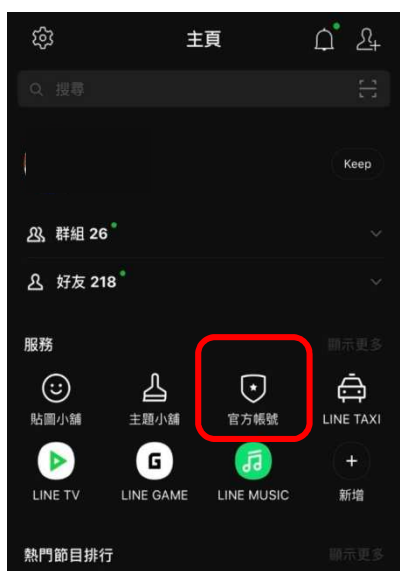

說明：為便於收視國會議事轉播、即時知悉國會議事動態，俾利掌握機關(構)與國會互動之實況，本院業成立「國會頻道LINE官方帳號」，發送每日會議訊息並提供收視選單。茲檢送服務內容及加入方式詳見附件。

正本：行政院、司法院、考試院、監察院、外交部、財政部、教育部、內政部、經濟部、法務部、交通部、國防部、文化部、科技部、審計部、考選部、銓敘部、公務人員保障暨培訓委員會、行政院人事行政總處、國家發展委員會、僑務委員會、客家委員會、原住民族委員會、行政院農業委員會、國家通訊傳播委員會、行政院公共工程委員會、公平交易委員會、中央選舉委員會、金融監督管理委員會、行政院原子能委員會、行政院主計總處、中央銀行、行政院環境保護署、大陸委員會、國立故宮博物院、衛生福利部、勞動部、國軍退除役官兵輔導委員會、海洋委員會、促進轉型正義委員會

副本：本院秘書長室、公報處

如何加入國會頻道 LINE 官方帳號？

1. 掃描 QR Code

2. 搜尋「國會頻道」

至 LINE 主頁，點選官方帳號

搜尋「國會頻道」，按下即可加入

3. 好友推薦/分享加入

點選「推薦」，分享給好友

點選「國會頻道」圖示，即可加入

國會頻道 LINE 官方帳號能提供什麼服務？

1. 會期期間發送每日會議訊息

於開會前(08:57)提供會議時間、會議議程及直播連結

- ☑顯示會議主席 / 召集及開會時間
- ☑點選「院會 / 委員會議程」，即可顯示當日會議議程。
- ☑點選「會議直播」，即可連結至 YouTube 收視會議實況。

2. 提供收視選單

(1) 當日會議直播

當日會議
直接點選
立即收視